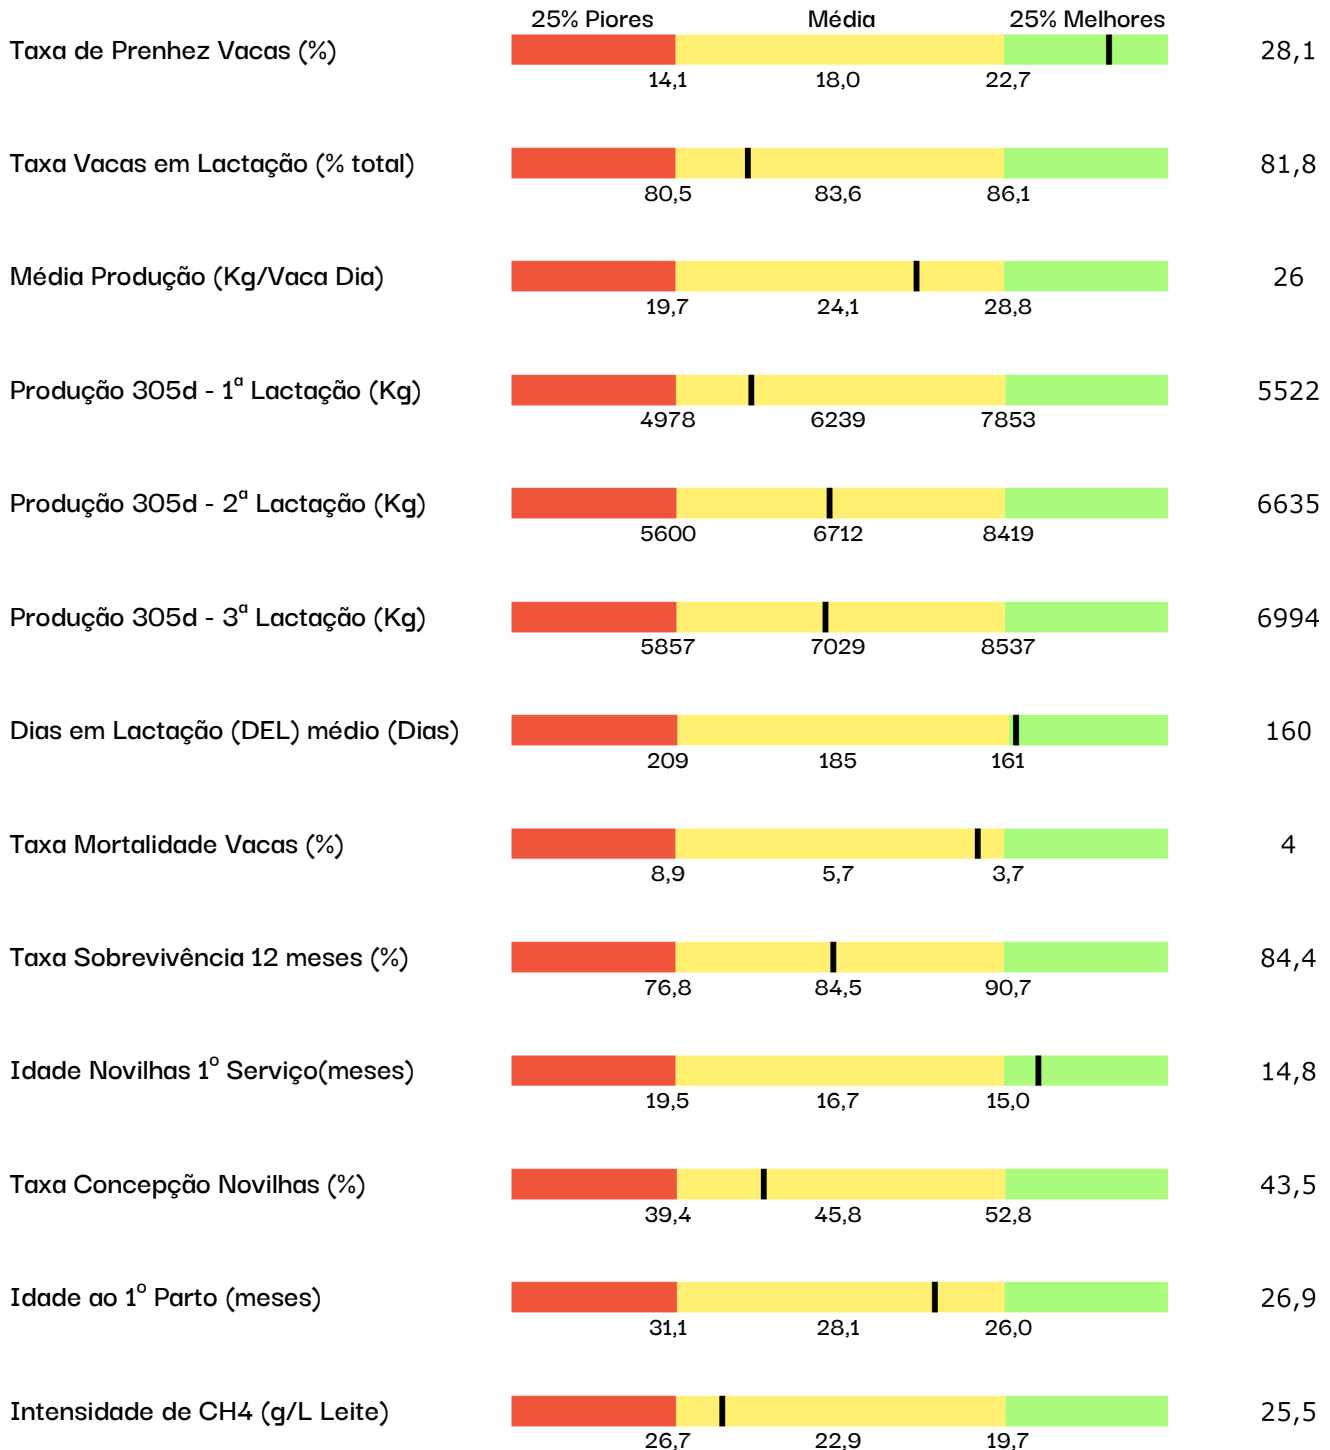

Score  
0,21  
**6,47** / 6,26  
atual/anterior

Ranking (Geral)  
3  
**109º** / 112º  
atual/anterior

Ranking (Por Perfil)  
2  
**53º** / 51º  
atual/anterior

Perfil Racial  
**Perfil 2**

## Indicadores

## Seus Resultados

### Informações adicionais:

1. Rebanhos agrupados em 3 perfis raciais: Perfil 1 - Pred. leite Europeu, Perfil 2 - Intermediário - 93.75 - 75% e Perfil 3 - Leite Mestiço < 75%;
2. Período considerada para cálculo dos indicadores: 01/04/2021 a 31/03/2022;
3. Número total de fazendas qualificadas para o RumiScore: 840 fazendas;
4. Os valores médios, 25% melhores e 25% piores referem-se as fazendas de mesmo perfil;
5. A estimativa de intensidade de metano (CH4 em g/L Leite foi calculado segundo Niu et al (2018), NRC (2001), NASEM (2021).